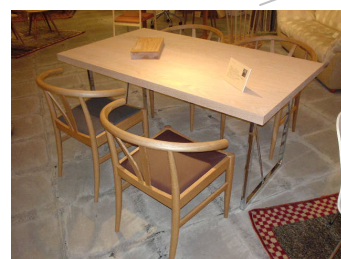

# ご新築 インテリア プランニング

ブックシェルフ  
150×38×200  
ビーチウッド突板

ダイニングテーブル  
140×80×70 アッシュ無垢天板

お客様からお預かりした図面から  
プランボードなどを作成し  
インテリアコーディネーターや  
プランナーのスタッフが提案しています

【bed room】

ワイドダブルベッド&ナイトテーブル  
アメリカンウォルナット材  
165×203×68

【dining room】

カウチソファ&ソファ  
デザイン性の高いFUKURA社ソファ

ダイニングチェア  
タモ材  
飛騨のデザイナーteruhiko nakagawa  
による作品です

【living room】

雑誌などにも取上げられている  
ギャッベ手織り絨毯  
色や柄は様々ですので現場で  
色あわせを確認したうえ  
敷きこみをさせていただきます

タワーボード  
ライフル銃などの持ち手などに用いられる  
バヌコ材を使用